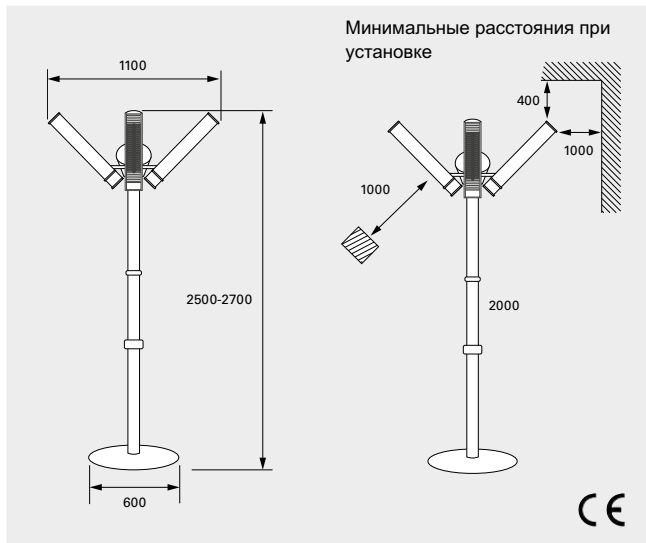

Основные размеры

Монтаж и подключение

Монтаж

Стойка Infrapalm представляет собой отдельно стоящий обогреватель и используется в случаях, когда нет возможности устанавливать обогревательные приборы на стене или подвешивать на конструкциях перекрытия. Стойка переносная и поэтому может располагаться непосредственно в обогреваемой зоне. Для зон значительной площади необходимо устанавливать несколько стоек с обогревателями. Для изолированных помещений потребности в мощности рассчитываются обычным порядком.

Подключение

При установке необходимо предусмотреть электрический кабель требуемой длины до возможных мест размещения стойки.